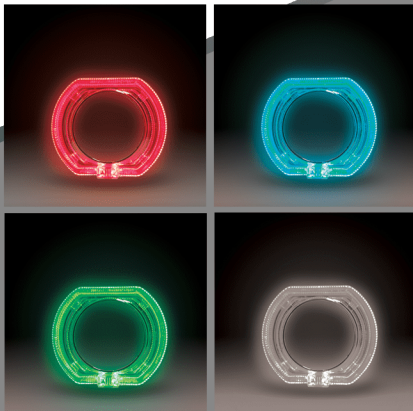

Bi-LED Series

2,5"
Generasi 1
12V / 35W

2,5"
Generasi 2
12V / 35W

3"
12V / 55W

3"
12V / 75W

**Fog Lamp
45W**

Shroud Lingkaran
- 1 Mode warna
- 2 Mode warna
- RGB 7 Warna (Running)

Shroud BMW Classic
- 1 Mode warna
- 2 Mode warna
- RGB 7 Warna (Running)